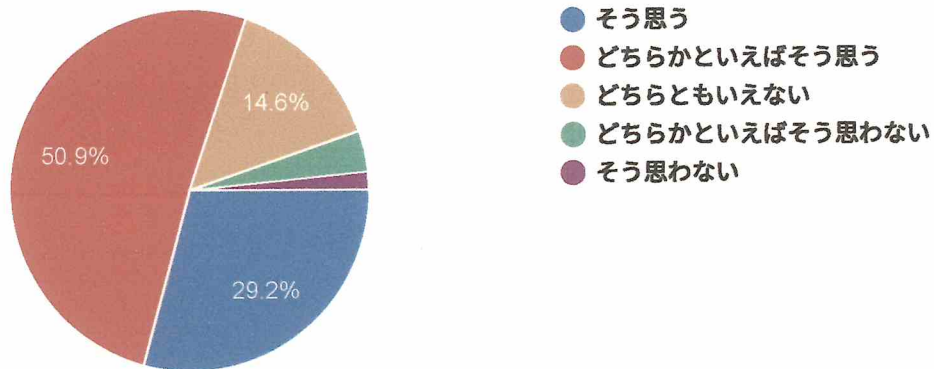

H 上田高校全般について伺います。

45) 全体として、職員は一人ひとりの生徒を大切に、クラスが楽しく
安心できる場所になるように努力していると思いますか

438 件の回答

46) 全体として、学校は一人ひとりの生徒の興味関心や学習意欲を高め、わかりやすく充実した授業を行っていると思いますか

438 件の回答

47) 全体として、学校の教育活動をどう思いますか

436 件の回答