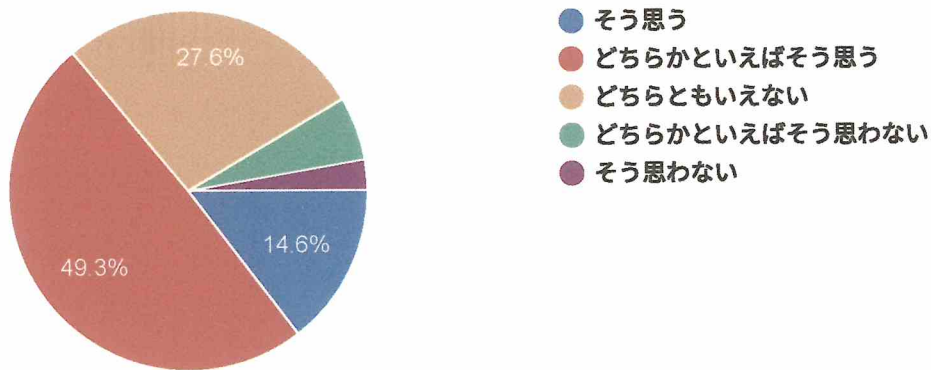

H 上田高校全般について伺います。

45) 全体として、職員は一人ひとりの生徒を大切に、クラスが楽しく
安心できる場所になるように努力していると思いますか

438 件の回答

46) 全体として、学校は一人ひとりの生徒の興味関心や学習意欲を高め、わかりやすく充実した授業を行っていると思いますか

438 件の回答

47) 全体として、学校の教育活動をどう思いますか

436 件の回答